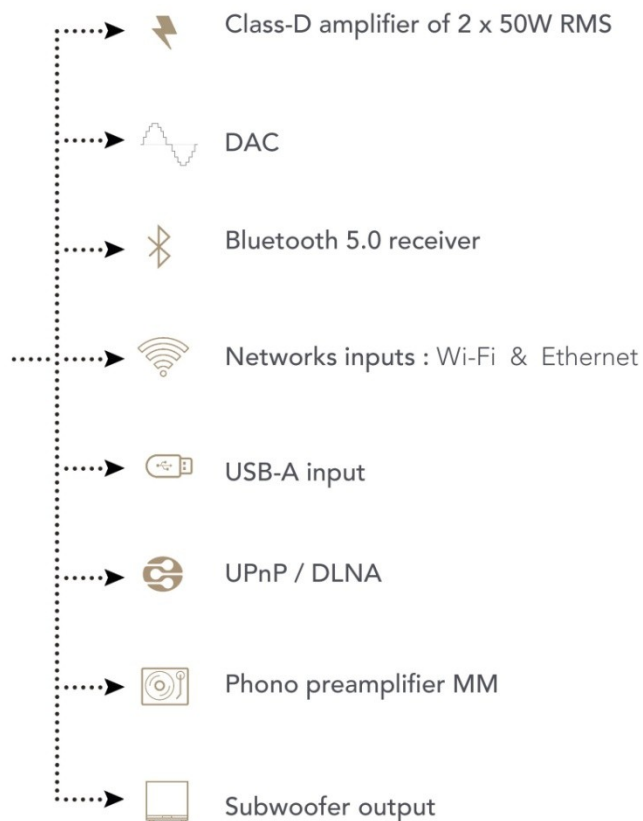

Ausstattung

W-LAN / LAN:

W-LAN bietet Ihnen dank einer hochauflösenden Sampling-Rate (24 bit / 196 kHz) einen reinen und transparenten Sound. Sie können Ihre Musik auch überall im Haus streamen und alles mit einer einzigen App steuern.

weitere Anschlüsse:

Der Subwoofer-Ausgang ermöglicht für ein noch intensiveres Erlebnis den Anschluss eines zusätzlichen Subwoofers. Genießen Sie Ihre Filme mit High-Definition-Sound, indem Sie Ihre Lautsprecher über den optischen Eingang direkt an Ihr Fernsehgerät anschließen.

Ausstattung

Klangregler:

Ein Equalizer, der die Wiedergabe der tiefen und hohen Töne anpassen kann, ermöglicht Musikgenuss nach Ihren Vorlieben und den akustischen Eigenschaften Ihres Ambientes.

Fernbedienung:

Alle Einstellungen können Sie bequem von Ihrem Platz aus bedienen. Die mitgelieferte Fernbedienung kann sogar den oben erwähnten Equalizer bedienen.

Hier nochmal die Ausstattung in der Übersicht:

Der Klang